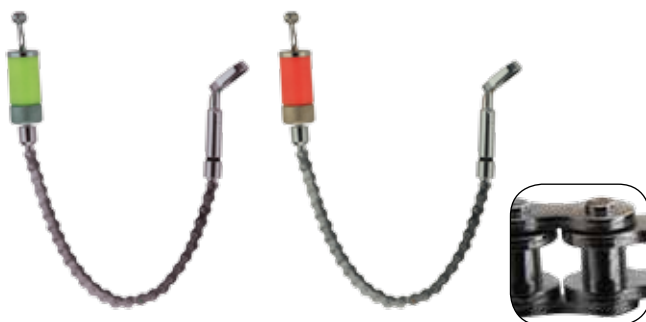

### Heavy Chain Bite Indicator

Heavy láncos kapásjelző

Valódi hajtásláncból készített swinger melynek oldal irányú stabilitása kiemelkedő a hagyományos láncos swingerekhez képest, szinte a merevkarúval vetekszik, viszont az ezekre jellemző szabadság fok megmaradt. Ennek köszönhetően elég jól paraméterezhető, a szélsőséges időjárási körülmények között is biztosan állítható, hogy a téves kapások száma minimális legyen. A zsinórtartó gombok könnyedén oldanak bevágáskor, mindazonáltal stabilan tartanak nyugalmi állapotban. A lánc hossza: 18cm, a swinger súlya: 85g