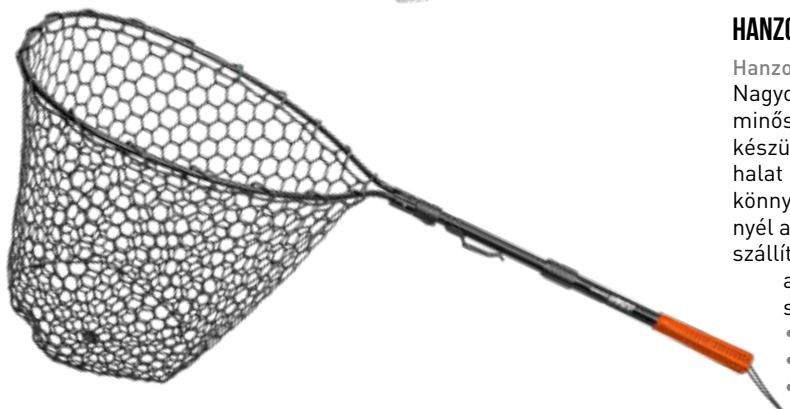

HANZO SPINNING FOLDABLE NET • CZ 0540

PREDATOR-Z

Hanzo pergető merítőháló

Nagyobb csukák, süllők és balinok megmerítésére alkalmas, kiváló minőségű alapanyagokból készült merítőháló. Strapabíró fémből készült ovális keretre nagylyukú, erős gumyszerű, ugyanakkor a halat kímélő lágy háló került, melyből még a wobblerek horga is könnyűszerrel kiszabadítható. A háló mélysége 40 centiméter. A nyél a fejnél lévő villámzár segítségével befördítható a háló fölé, így szállítási mérete csekély. Egy klipsz segítségével a háló szállításkor a hátizsákra csíptethető. Tökéletes választás csónakos vagy szűk helyen történő pergetéshez.

- Fej: 50x43x4 cm.
- Teljes hossz: 117 cm.
- Szállítási hossz: 56 cm.