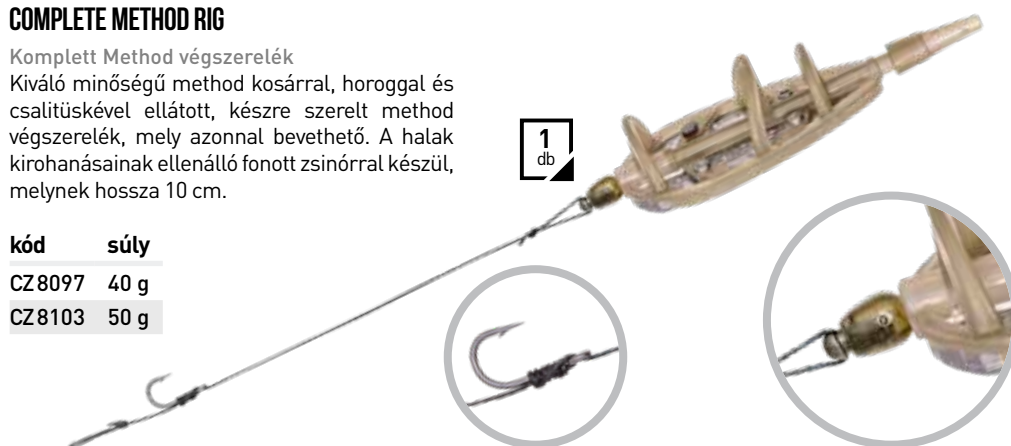

COMPLETE METHOD RIG

Komplett Method végszerelék

Kiváló minőségű method kosárral, horoggal és csaliűskével ellátott, készre szerelt method végszerelék, mely azonnal bevethető. A halak kirohanásainak ellenálló fonott zsinórral készül, melynek hossza 10 cm.

kód	súly
CZ 8097	40 g
CZ 8103	50 g