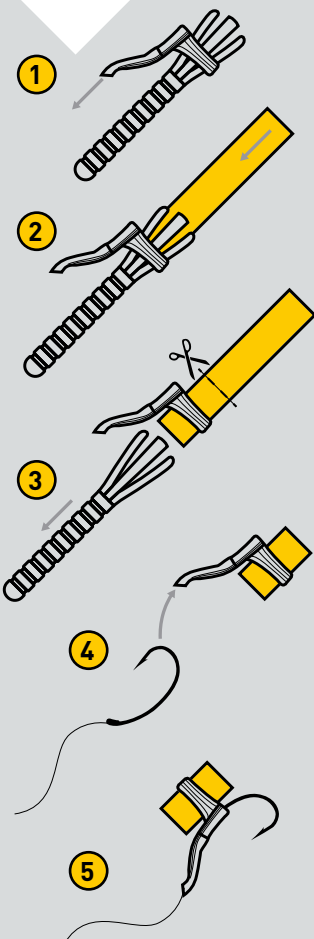

FOAM APPLICATOR • CZ 3719

Zig rig szerszám

5
db