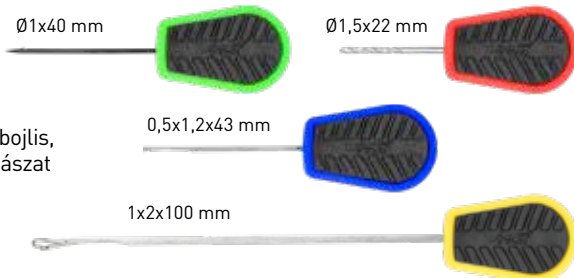

CZ 2798
ENTRANT CARP NEEDLE SET

Entrant Carp fűzőtű szett
Praktikus, négyféle fűzőtűből és bojlifúróból álló szett, mely mind a bojlis, feeder és klasszikus fenekező horgászat során is hasznos kiegészítő.