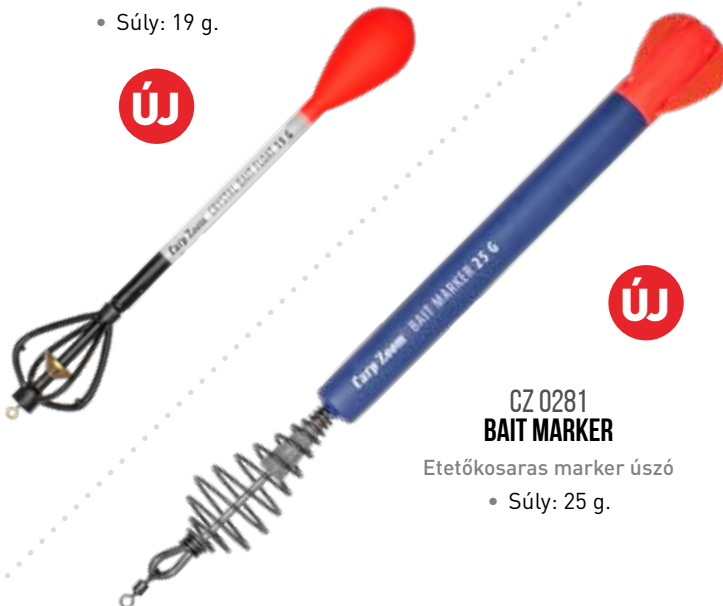

**CZ 0274
CRYSTAL BAIT FLOAT**

Crystal etetőkosaras úszó

• Súly: 19 g.

ÚJ

ÚJ

**CZ 0281
BAIT MARKER**

Etetőkosaras marker úszó

• Súly: 25 g.