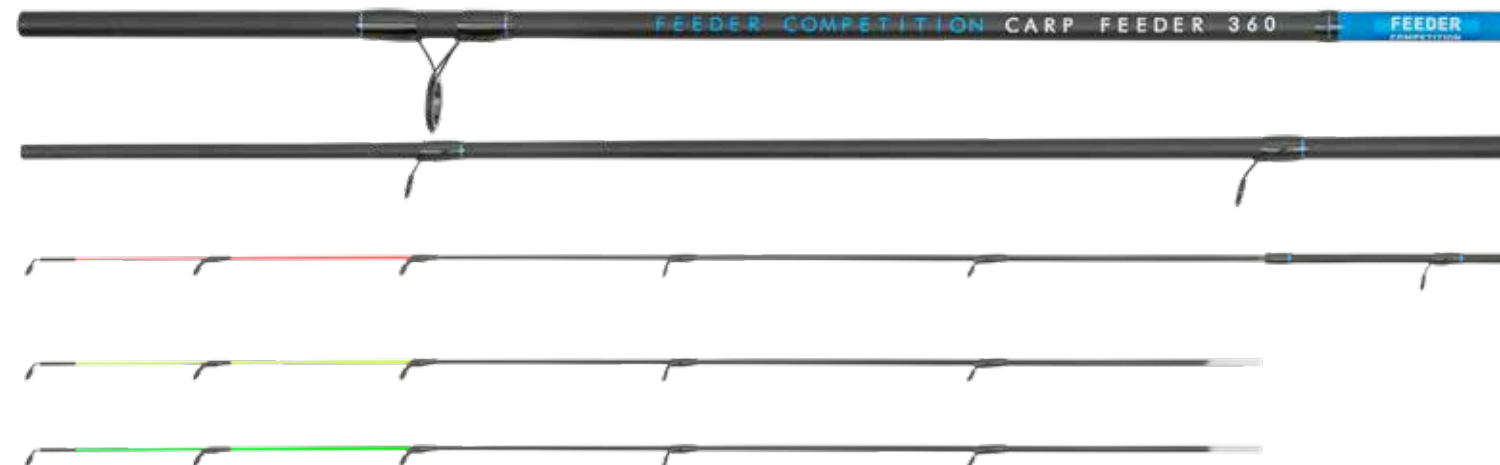

ARCANE FLOAT • Arcane Float úszós bot

Kiválóan alkalmas parti, csónakos úszós horgászathoz vagy mártogatáshoz. Nagy segítségünkre lehet a megnagyobbított SIC gyűrűsor a májusi nyárfavirágzásnál. A bot feszsége, gyorsasága tökéletesen alkalmas kisebb és közepes méretű halak szákbá tereléséhez. Parafa- EVA nyél a kényelmes, biztos fogás érdekében.

kód	hossz	dobósúly	sz.hossz	súly	tag	gyűrű
CZ 6285	360 cm	7-30 g	125 cm	190 g	3	SIC
CZ 6292	390 cm	15-40 g	135 cm	235 g	3	SIC