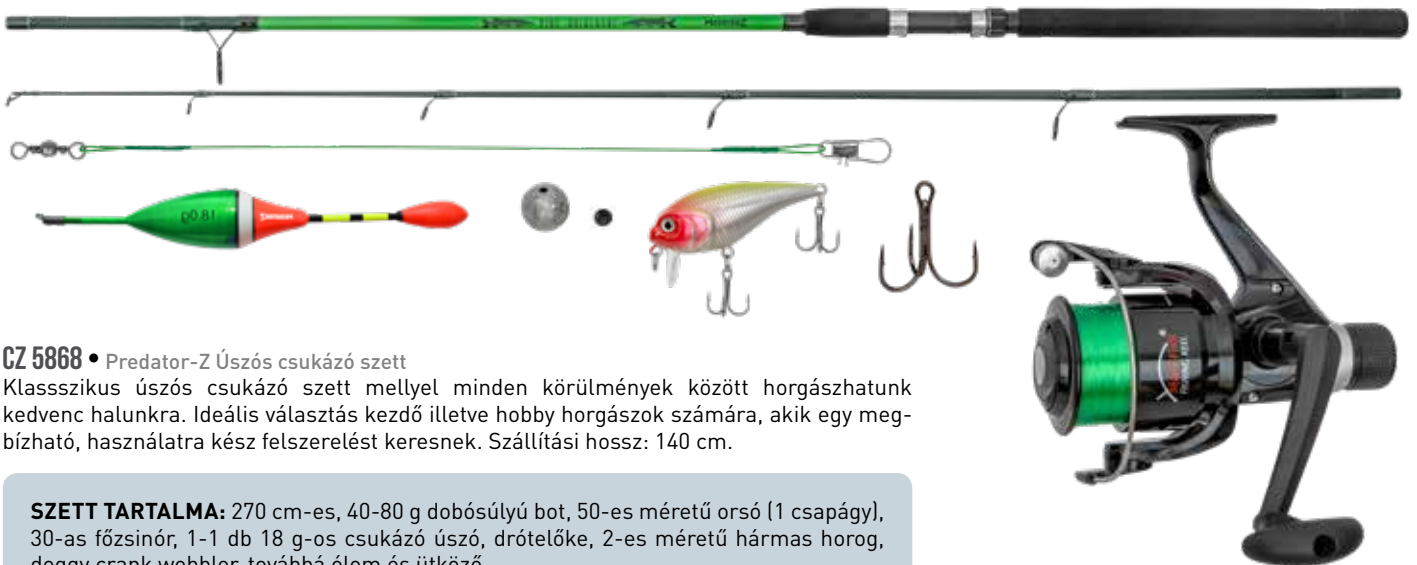

CZ 5868 • Predator-Z Úszós csukázó szett

Klasszikus úszós csukázó szett mellyel minden körülmények között horgászhatunk kedvenc halunkra. Ideális választás kezdő illetve hobby horgászok számára, akik egy megbízható, használatra kész felszerelést keresnek. Szállítási hossz: 140 cm.

SZETT TARTALMA: 270 cm-es, 40-80 g dobósúlyú bot, 50-es méretű orsó (1 csapág), 30-as főzsinór, 1-1 db 18 g-os csukázó úszó, drótelőke, 2-es méretű hármashorog, doggy crank wobblor, továbbá ólom és ütköző.