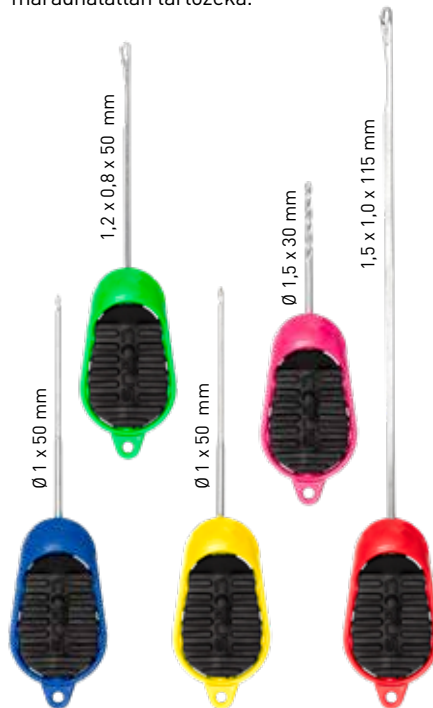

CZ 2873 • ORIGO NEEDLE SET 4+1 MARSHAL

Origo fűzőtű szett
Öt darabos, rozsdamentes acélból készült hegygel és barázdált, jó fogást biztosító markolattal ellátott csalizó készlet, melyben egy darab fúró és négy darab tű kapott helyet. A tűk között két-két darab biztonsági, illetve szakállal ellátott változat található. Bojlis, feeder és klasszikus fenekező horgászok elmaradhatatlan tartozéka.

CZ 1210
BOILIE DRILL

Bojlifúró