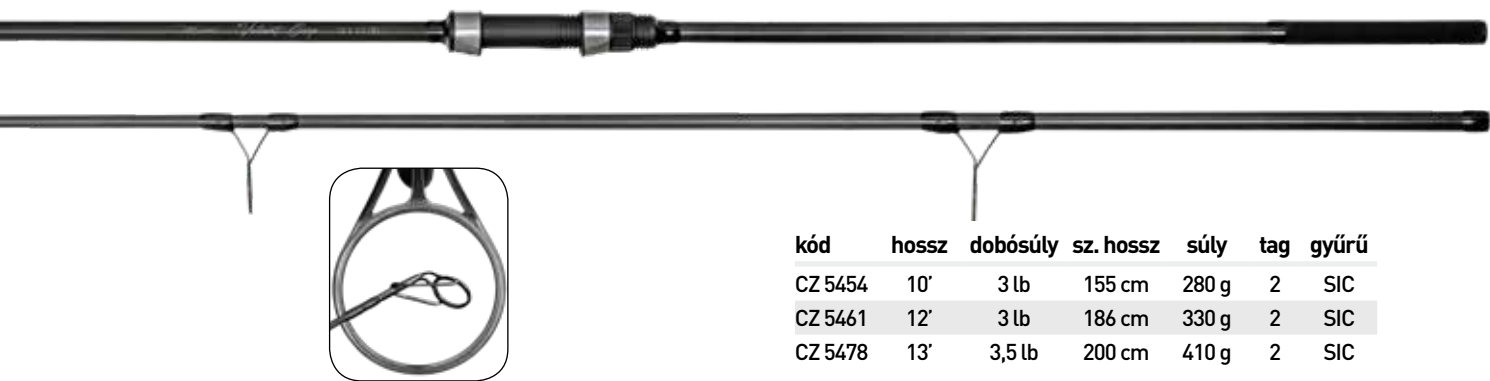

kód	hossz	dobósúly	sz. hossz	súly	tag	gyűrű
CZ 5454	10'	3 lb	155 cm	280 g	2	SIC
CZ 5461	12'	3 lb	186 cm	330 g	2	SIC
CZ 5478	13'	3,5 lb	200 cm	410 g	2	SIC