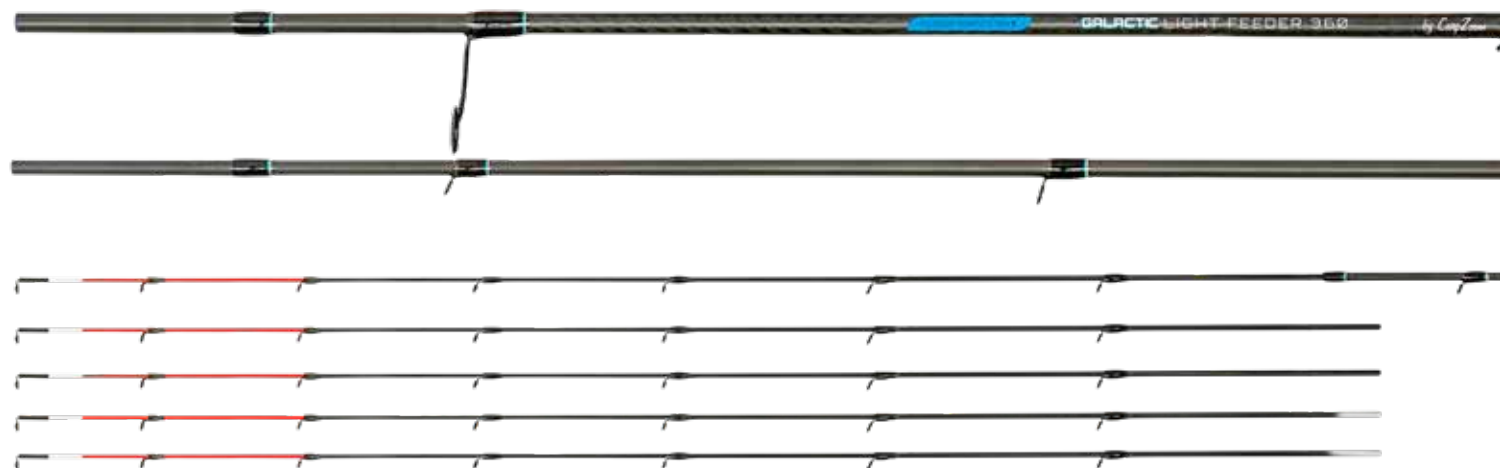

ARCANE FLOAT • Arcane Float úszós bot

Kiválóan alkalmas parti, csónakos úszós horgászathoz vagy mártogatáshoz. Nagy segítségünkre lehet a megnagyobbított SIC gyűrűsor a májusi nyárfavirágzásnál. A bot feszsége, gyorsasága tökéletesen alkalmas kisebb és közepes méretű halak szákbá tereléséhez. Parafa- EVA nyél a kényelmes, biztos fogás érdekében.

kód	hossz	dobósúly	sz.hossz	súly	tag	gyűrű
CZ 6285	360 cm	7-30 g	125 cm	190 g	3	SIC
CZ 6292	390 cm	15-40 g	135 cm	235 g	3	SIC