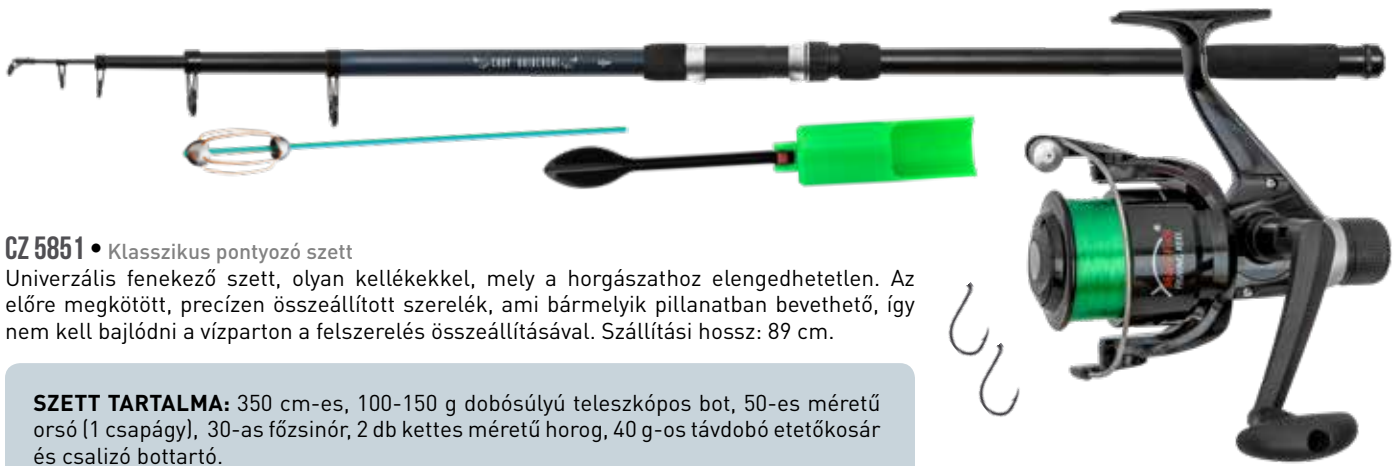

Az Entrant Spin sokoldalú felhasználhatóságának köszönhetően egy igazi univerzális pergető bót. Legyen szó körfogó villantóról, wobblerről, gumihalról minden kezdő pergető horgász számára tökéletesen alkalmazható.

CZ 5851 • Klasszikus pontyozó szett

Univerzális fenekező szett, olyan kellékekkel, mely a horgászathoz elengedhetetlen. Az előre megkötött, precízen összeállított szerelék, ami bármelyik pillanatban bevethető, így nem kell bajlódni a vízparton a felszerelés összeállításával. Szállítási hossz: 89 cm.