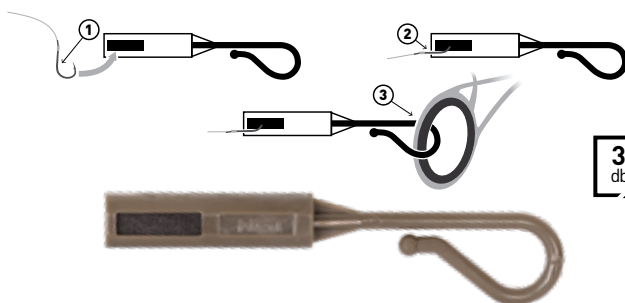

CZ 2545 • HOOK SECURE • Horogakasztó

Még a horogbeakasztó füllel rendelkező pálcák esetében is gondot okoz a teljes egészében felszerelt horgászbot szállítása, mivel a szabadon álló horogvég könnyedén beakad, akár sérülést is okozhat. Ezzel a hasznos kiegészítővel ez nem fordulhat elő!

3
db

CZ 3078 • BACK LEAD SYSTEM • Zsinórsüllyesztő

Számtalan esetben indokolt lehet a zsinórsüllyesztő használata, legyen szó hullámverésről, szűk helyről, evezősök által használt vízterületről, de alkalmazásával az is elkerülhető, hogy a csónakmotor propellerje felfedje a zsinórt. A praktikus tartón lévő több mint 6 méteres, jól látható festéssel ellátott madzag található. A speciális kialakítású 3.5 oz súlyú ólom garantáltan a talpára esik.

1
db